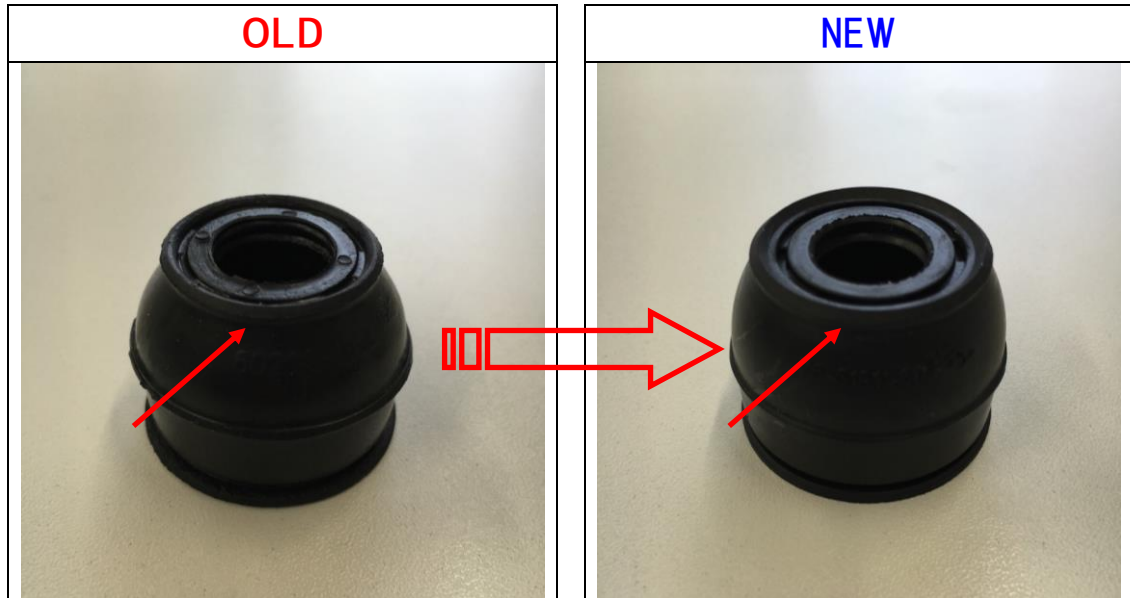

555 No.	The new shipment starts from
SE-6191R/L	END OF AUGUST
SE-6211R/L	END OF AUGUST
SE-6301R/L	END OF AUGUST
SE-6311R/L	END OF AUGUST