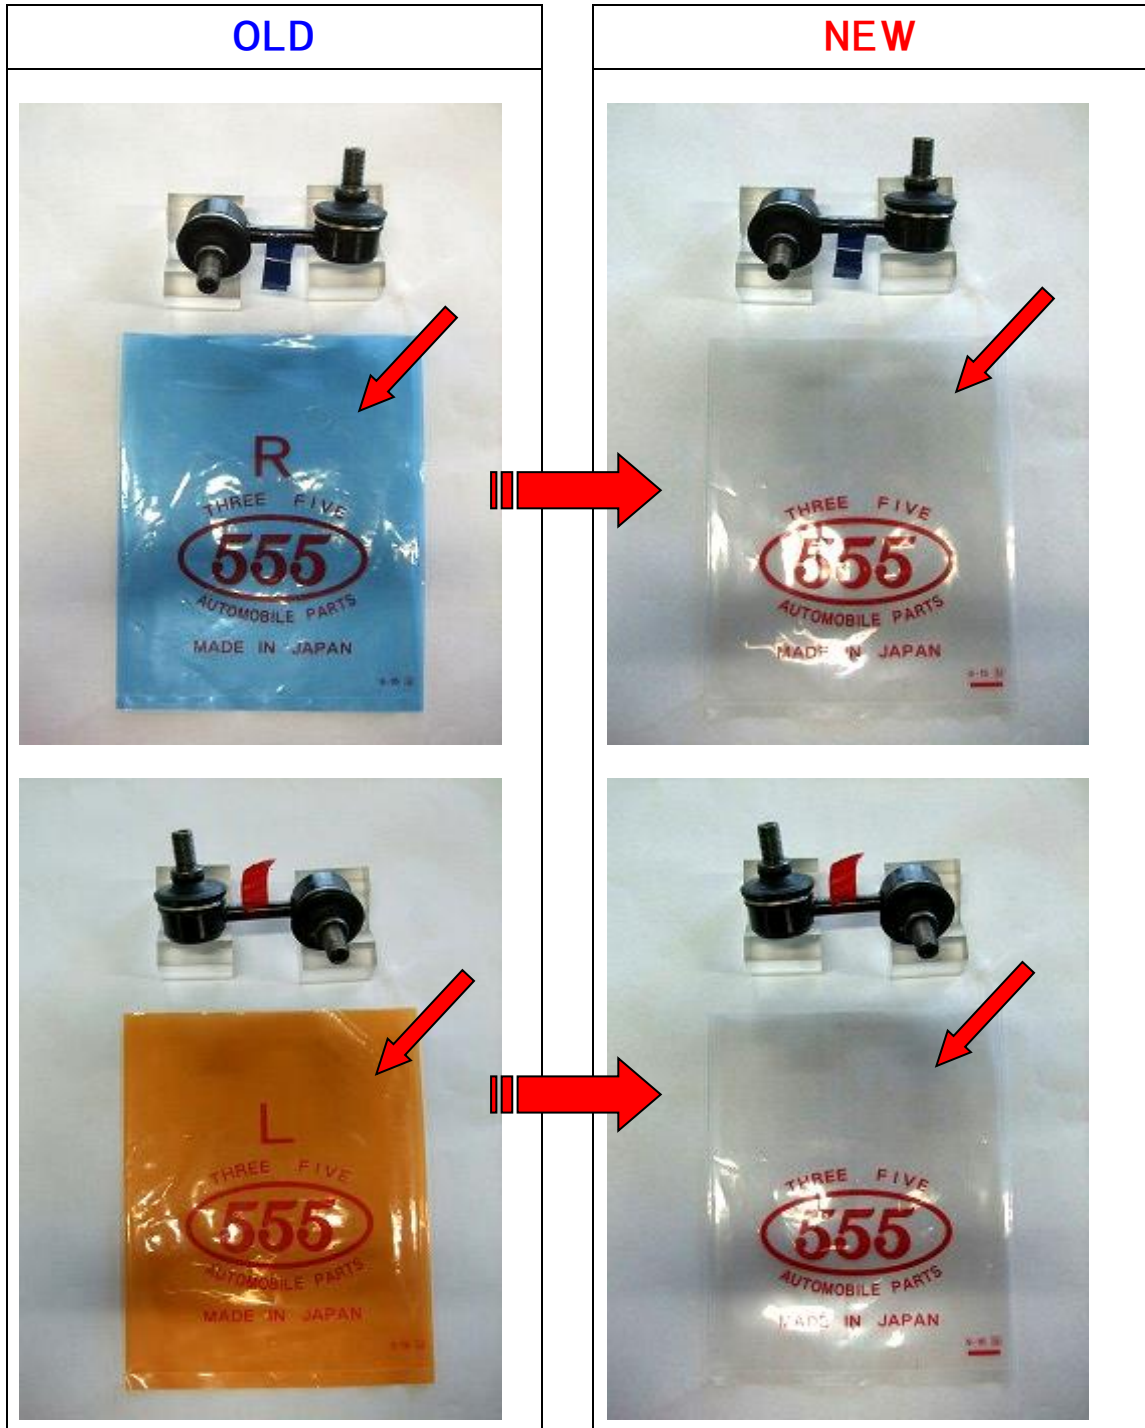

Product Information①

- The Stabilizer Link will be packed in the clear plastic bag as shown in the following pictures.
  The color tape showing RH or LH use remains on the body.
- ※ The new shipment starts from August 1, 2014.