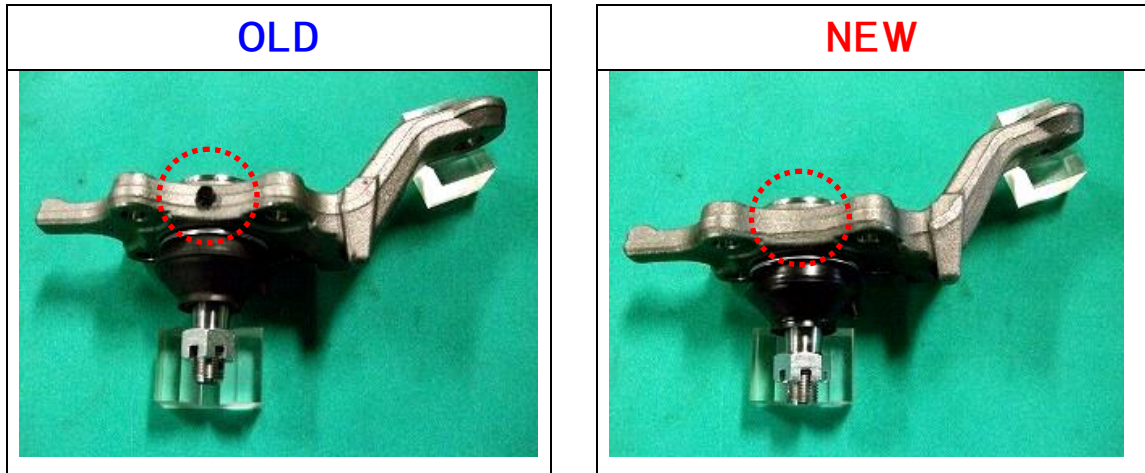

Product Information②

1. The following Ball Joint Lower will change from Metal type to Plastic type as shown in the following pictures. 555 No. will also change as follows.

OLD	NEW	The new shipment starts from
SB-3744R	SB-3746R	SEPTEMBER, 1, 2014
SB-3744L	SB-3746L	SEPTEMBER, 1, 2014
SB-3764R	SB-3766R	SEPTEMBER, 20, 2014
SB-3764L	SB-3766L	SEPTEMBER, 20, 2014
SB-3834R	SB-3836R	SEPTEMBER, 20, 2014
SB-3834L	SB-3836L	SEPTEMBER, 20, 2014
SB-3794R	SB-3796R	SEPTEMBER, 1, 2014
SB-3794L	SB-3796L	SEPTEMBER, 1, 2014
SB-3794R-M	SB-3796R-M	SEPTEMBER, 1, 2014
SB-3794L-M	SB-3796L-M	SEPTEMBER, 1, 2014
SB-3804R	SB-3806R	SEPTEMBER, 1, 2014
SB-3804L	SB-3806L	SEPTEMBER, 1, 2014
SB-3862R	SB-3866R	SEPTEMBER, 1, 2014
SB-3862L	SB-3866L	SEPTEMBER, 1, 2014
SB-3862R-M	SB-3866R-M	SEPTEMBER, 1, 2014
SB-3862L-M	SB-3866L-M	SEPTEMBER, 1, 2014
SB-3984R	SB-3986R	SEPTEMBER, 1, 2014
SB-3984L	SB-3986L	SEPTEMBER, 1, 2014
SB-3984R-M	SB-3986R-M	SEPTEMBER, 1, 2014
SB-3984L-M	SB-3986L-M	SEPTEMBER, 1, 2014
SB-T282R	SB-T286R	SEPTEMBER, 1, 2014
SB-T282L	SB-T286L	SEPTEMBER, 1, 2014