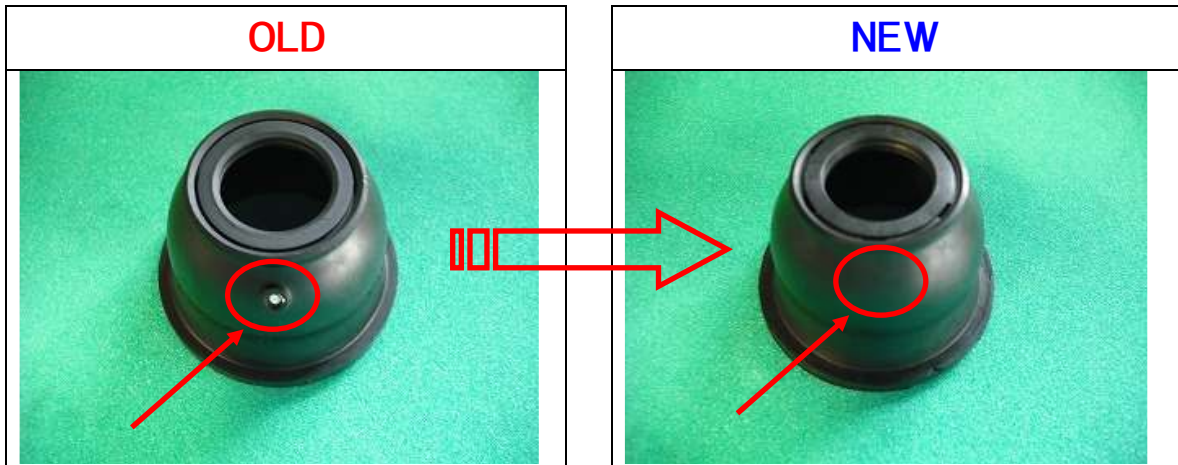

Product Information

The dust cover will be changed as shown in the following pictures.

555 No.	The new shipment starts from
SC-5280	END OF OCTOBER
SC-5331	END OF OCTOBER
SC-5335	END OF OCTOBER
SC-5336	END OF OCTOBER
SC-5340	END OF OCTOBER

Part to be Discontinued

555 No.
SC-4110
SI-4390

※They are not available With this information.